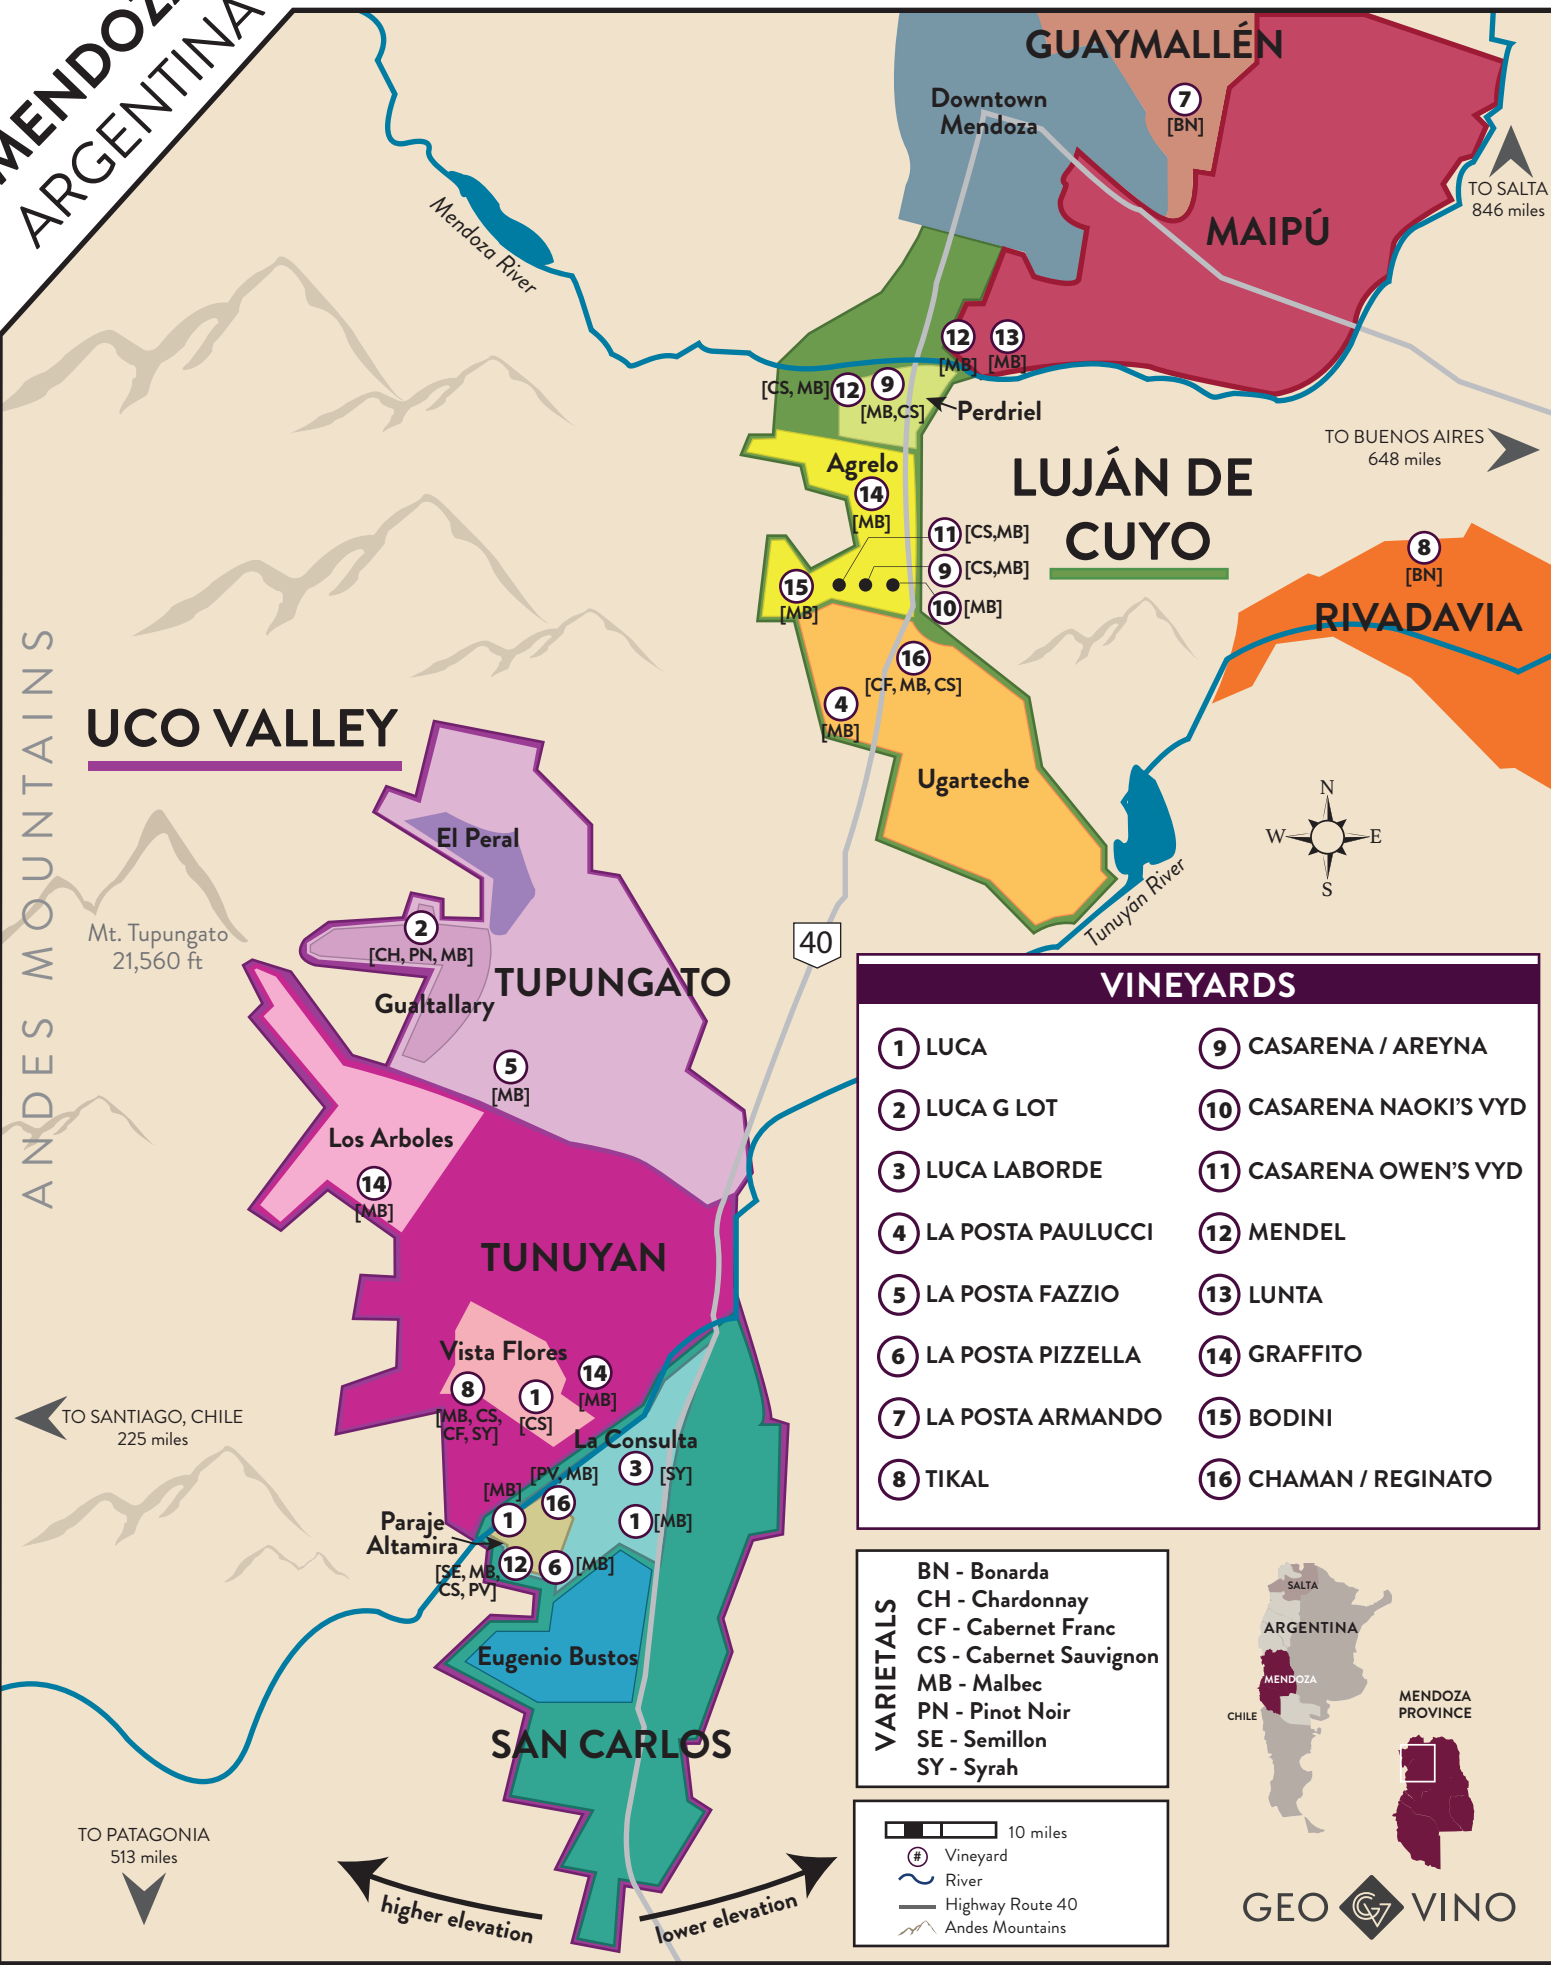

# VINEYARD MAP

MENDOZA ARGENTINA

ANDES MOUNTAINS

### Guaitallary

### SAN CARLOS

Downtown Mendoza

Agrelo

Ugarteche

Tunuyón River

Perdriel

TO SALTA  
846 miles

TO BUENOS AIRES  
648 miles

### VINEYARDS

- |                     |                        |
|---------------------|------------------------|
| ① LUCA              | ⑨ CASARENA / AREYNA    |
| ② LUCA G LOT        | ⑩ CASARENA NAOKI'S VYD |
| ③ LUCA LABORDE      | ⑪ CASARENA OWEN'S VYD  |
| ④ LA POSTA PAULUCCI | ⑫ MENDEL               |
| ⑤ LA POSTA FAZZIO   | ⑬ LUNTA                |
| ⑥ LA POSTA PIZZELLA | ⑭ GRAFFITO             |
| ⑦ LA POSTA ARMANDO  | ⑮ BODINI               |
| ⑧ TIKAL             | ⑯ CHAMAN / REGINATO    |